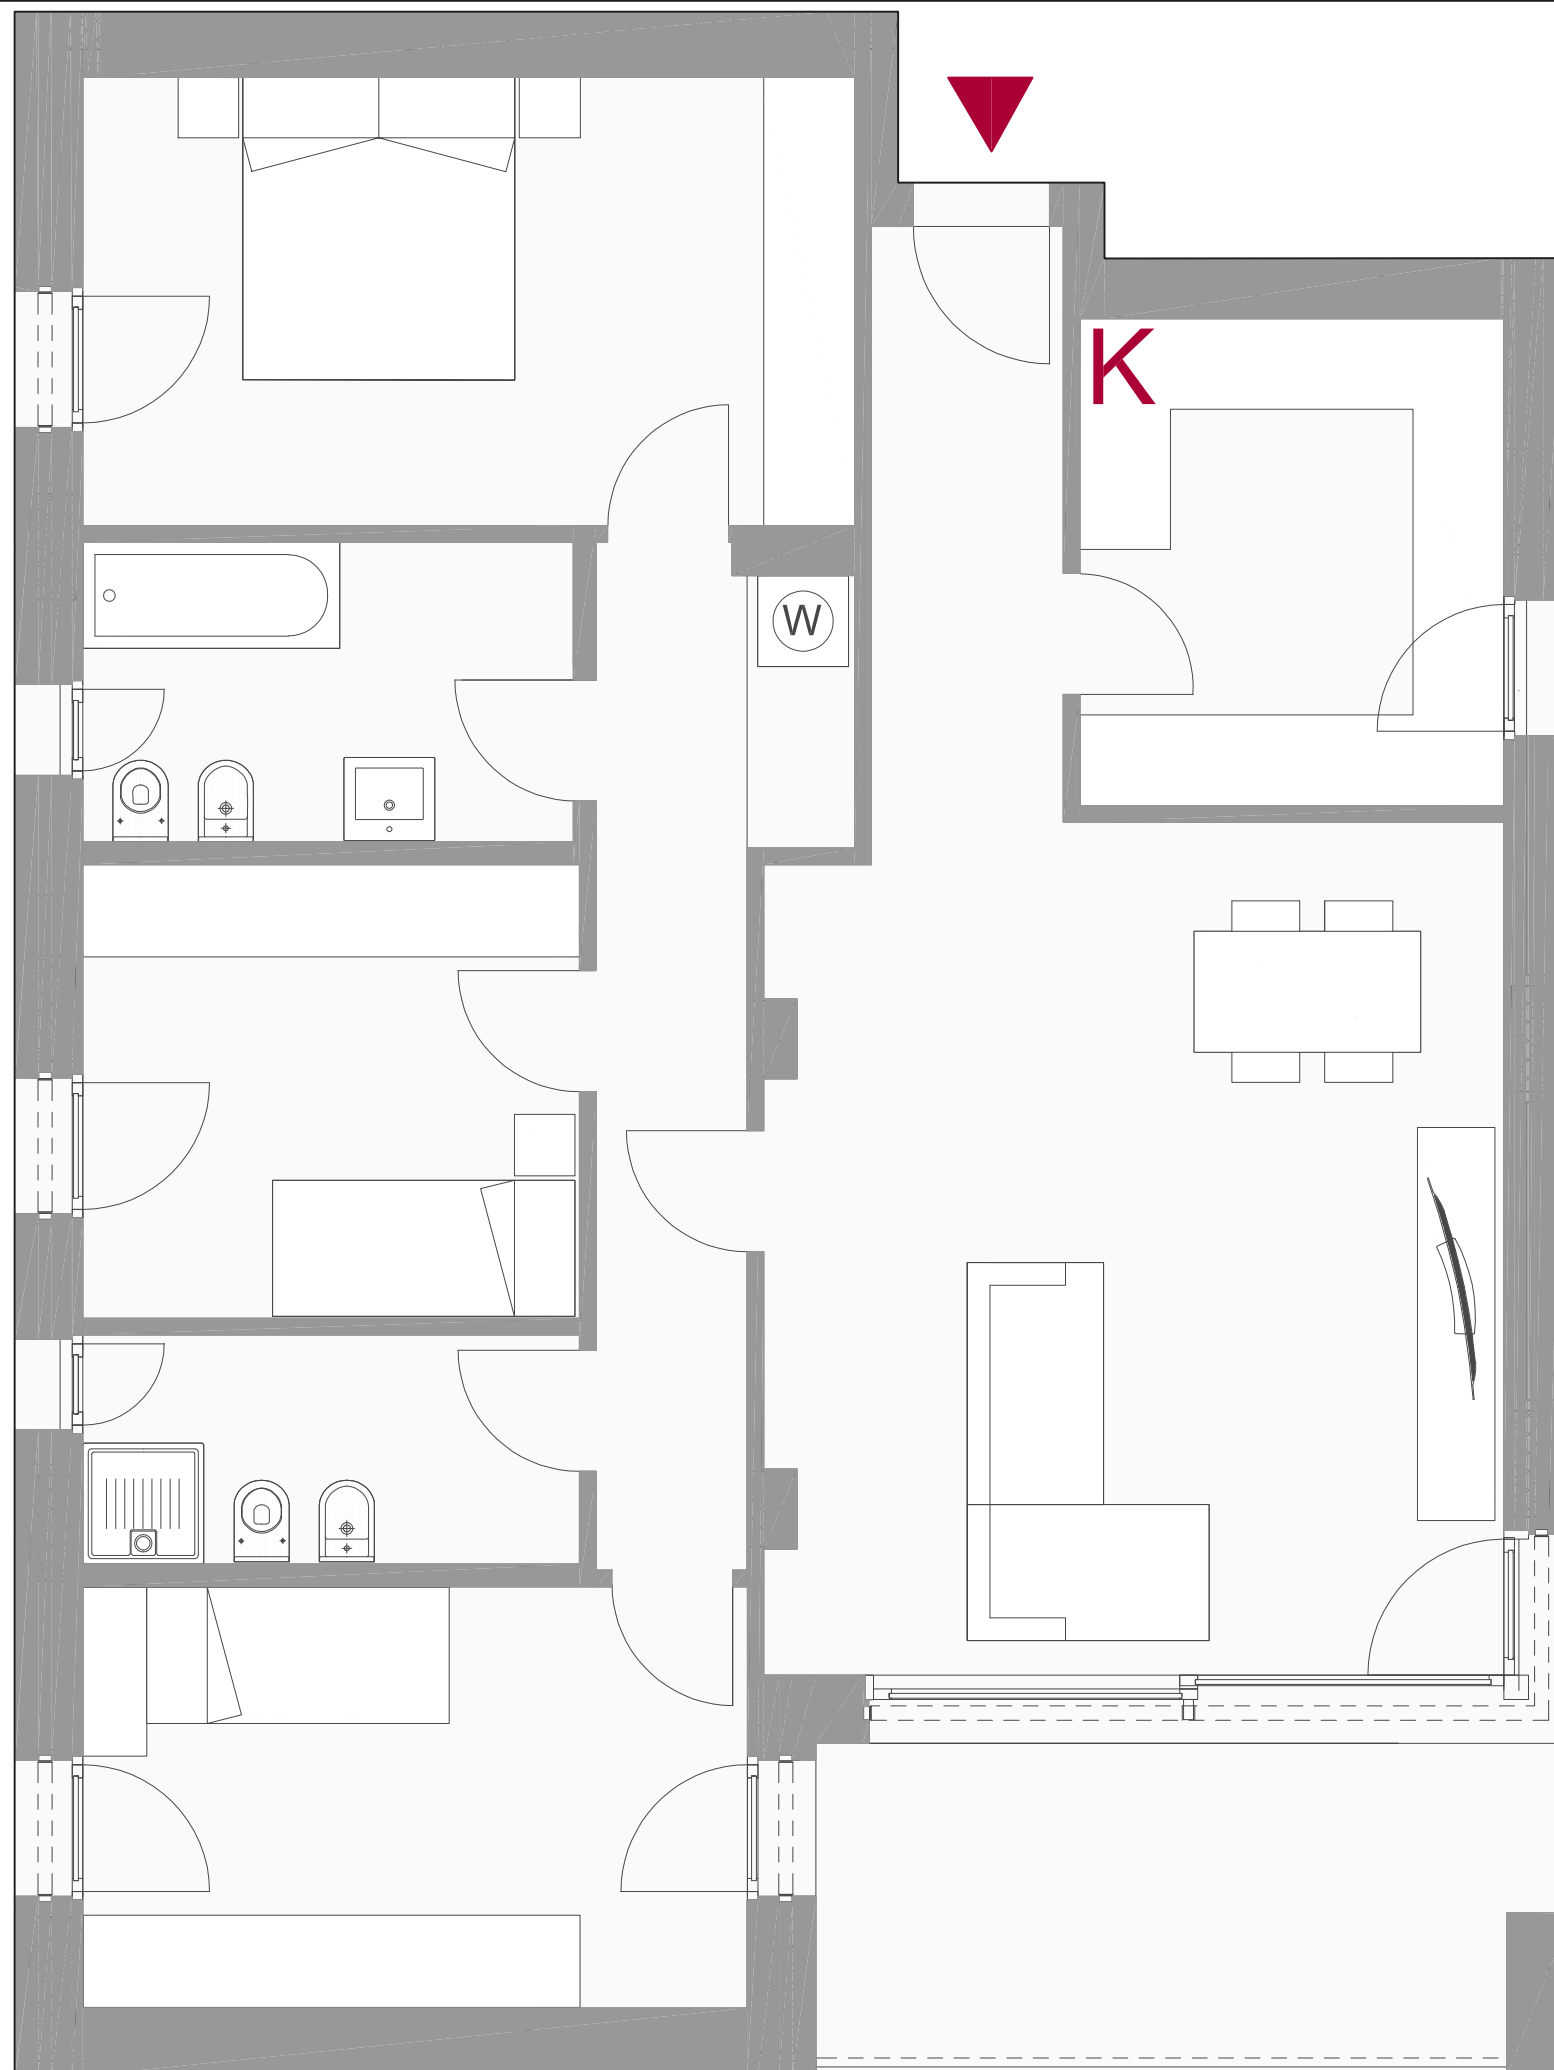

RESIDENZE

DON POZZI

PIANO 3 | SCALA A

3.1

BILOCALE
61 MQ

0 1 2 4m

Gabetti
NUOVE COSTRUZIONI
& FRAZIONAMENTI

LA PRESENTE PLANIMETRIA HA VALORE PURAMENTE
INDICATIVO E NON COSTITUISCE ELEMENTO CONTRATTUALE

RESIDENZE

DON POZZI

PIANO 3 | SCALA A

3.2

QUADRILOCALE
126 MQ

Gabetti
NUOVE COSTRUZIONI
& FRAZIONAMENTI

LA PRESENTE PLANIMETRIA HA VALORE PURAMENTE
INDICATIVO E NON COSTITUISCE ELEMENTO CONTRATTUALE

RESIDENZE

DON POZZI

PIANO 3 | SCALA A

3.3

TRILOCALE
99 MQ

Gabetti
NUOVE COSTRUZIONI
& FRAZIONAMENTI

LA PRESENTE PLANIMETRIA HA VALORE PURAMENTE
INDICATIVO E NON COSTITUISCE ELEMENTO CONTRATTUALE

0 1 2 4m