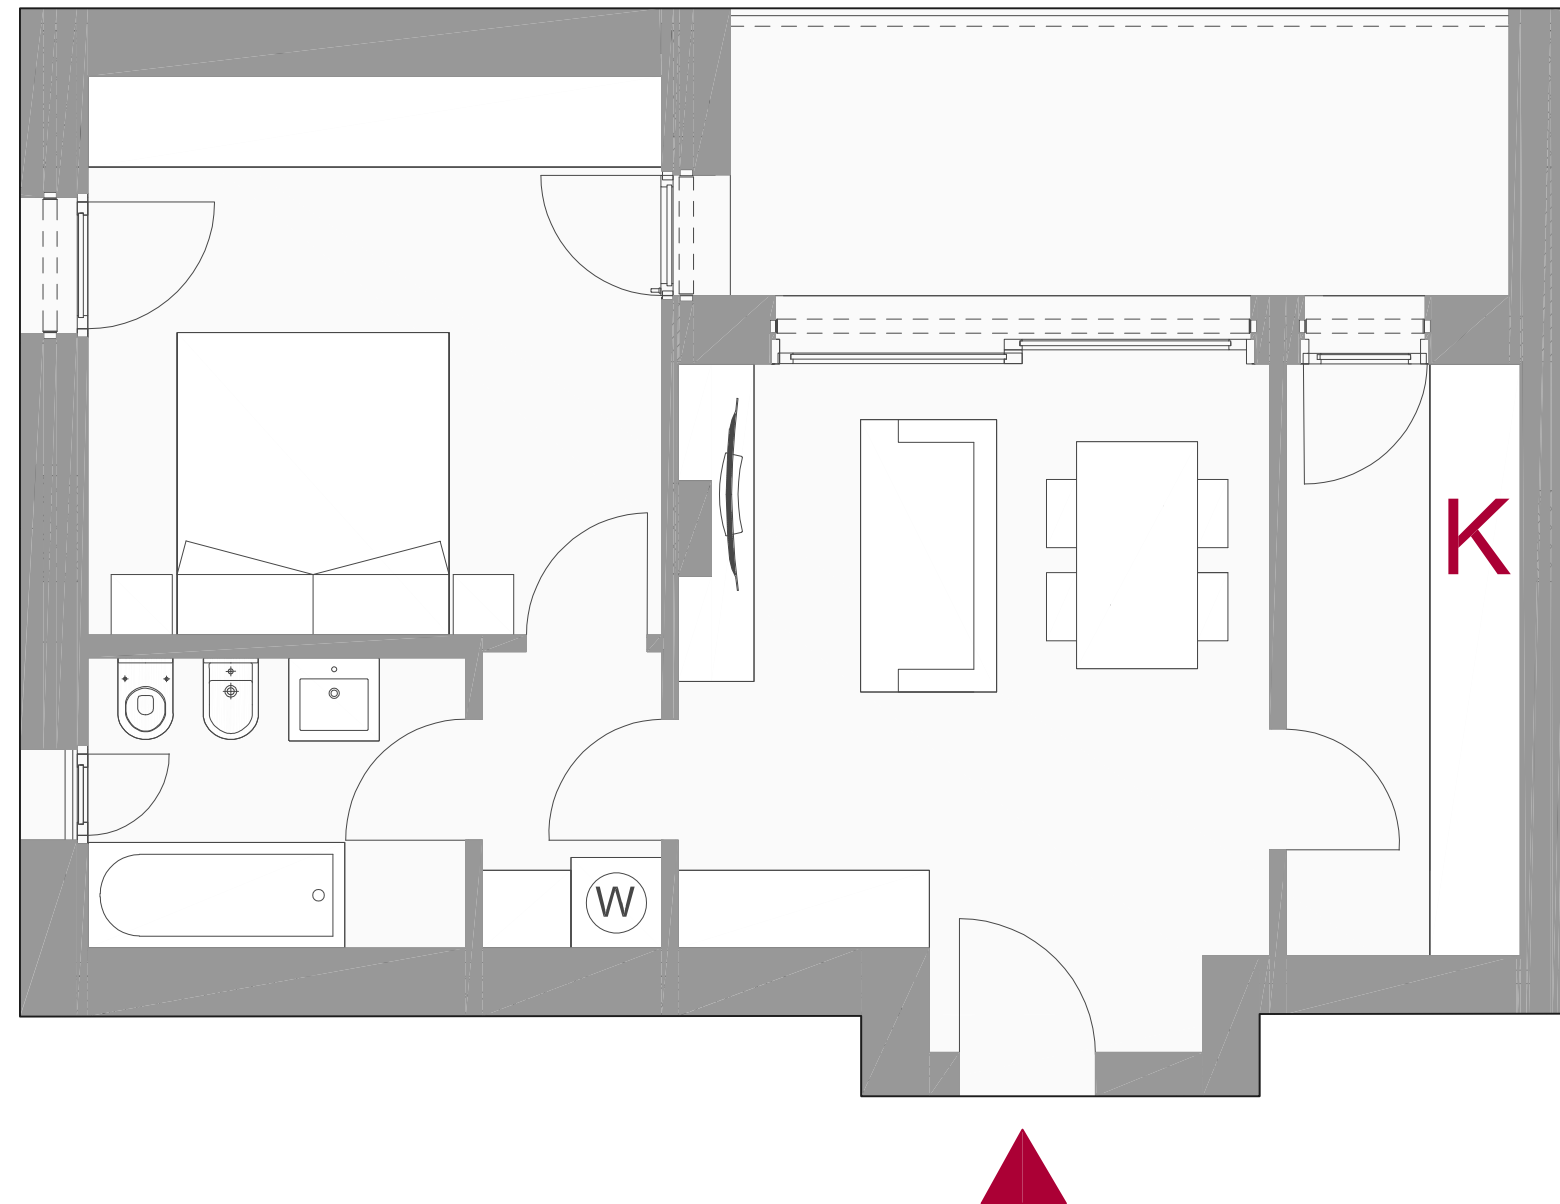

RESIDENZE

DON POZZI

PIANO 3 | SCALA A

3.1

BILOCALE
61 MQ

0 1 2 4m

Gabetti
NUOVE COSTRUZIONI
& FRAZIONAMENTI

LA PRESENTE PLANIMETRIA HA VALORE PURAMENTE
INDICATIVO E NON COSTITUISCE ELEMENTO CONTRATTUALE

RESIDENZE

DON POZZI

PIANO 3 | SCALA A

3.2

QUADRILOCALE
126 MQ

Gabetti
NUOVE COSTRUZIONI
& FRAZIONAMENTI

LA PRESENTE PLANIMETRIA HA VALORE PURAMENTE
INDICATIVO E NON COSTITUISCE ELEMENTO CONTRATTUALE

RESIDENZE

DON POZZI

PIANO 3 | SCALA A

3.3

TRILOCALE
99 MQ

Gabetti
NUOVE COSTRUZIONI
& FRAZIONAMENTI

LA PRESENTE PLANIMETRIA HA VALORE PURAMENTE
INDICATIVO E NON COSTITUISCE ELEMENTO CONTRATTUALE

0 1 2 4m