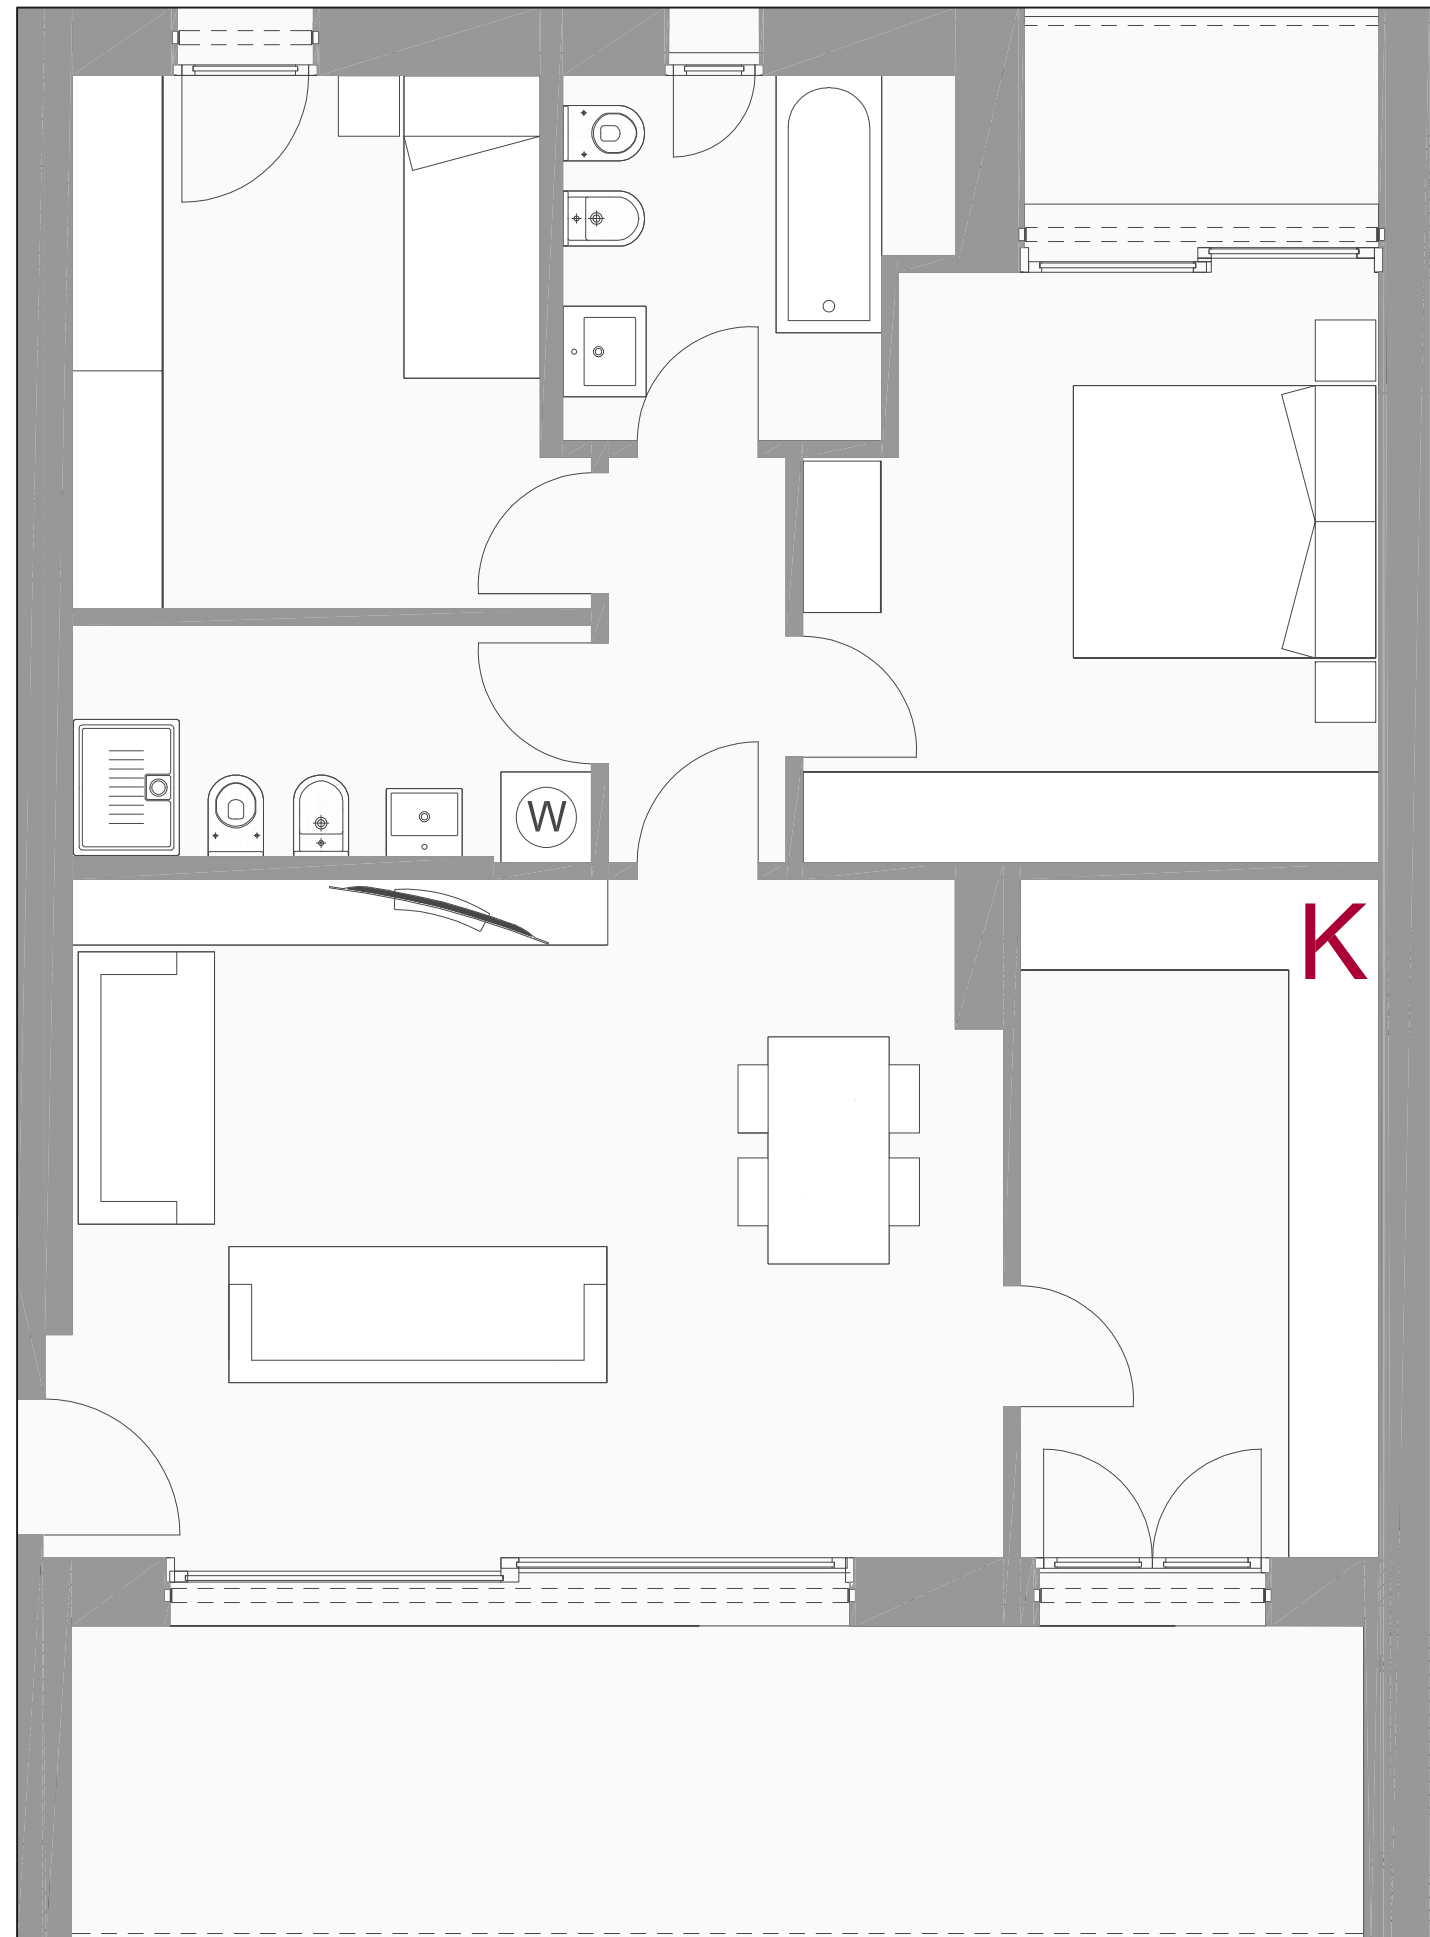

RESIDENZE

DON POZZI

PIANO 3 | SCALA A

3.2

QUADRILOCALE
126 MQ

Gabetti
NUOVE COSTRUZIONI
& FRAZIONAMENTI

LA PRESENTE PLANIMETRIA HA VALORE PURAMENTE
INDICATIVO E NON COSTITUISCE ELEMENTO CONTRATTUALE

RESIDENZE

DON POZZI

PIANO 3 | SCALA A

3.3

TRILOCALE
99 MQ

Gabetti
NUOVE COSTRUZIONI
& FRAZIONAMENTI

LA PRESENTE PLANIMETRIA HA VALORE PURAMENTE
INDICATIVO E NON COSTITUISCE ELEMENTO CONTRATTUALE

0 1 2 4m